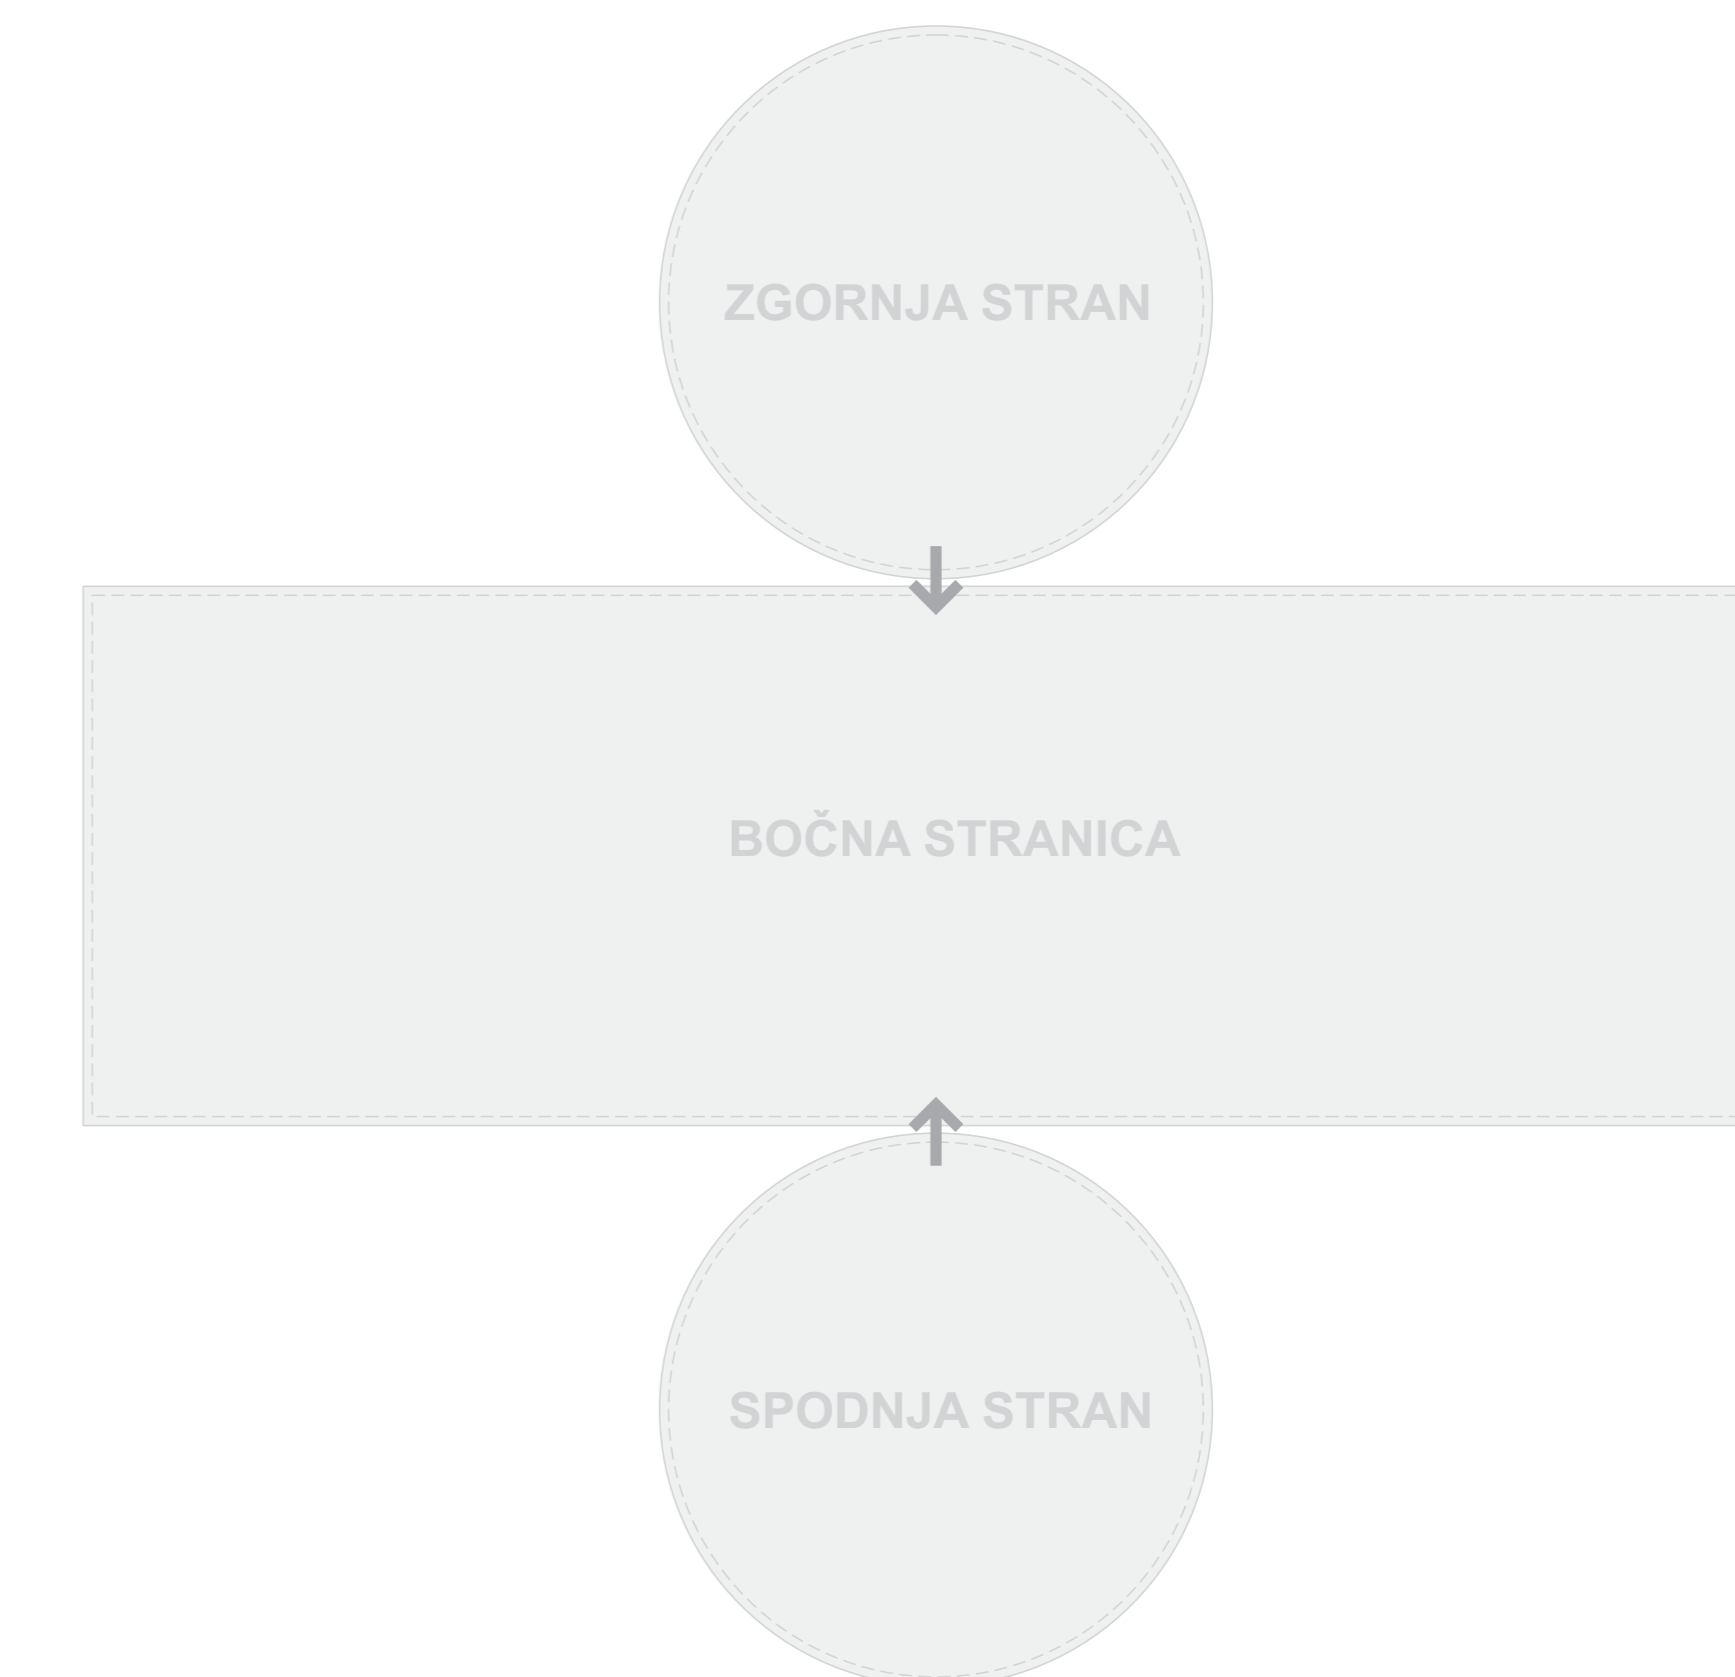

PROMOCIJSKI POLNJENI STOL - VALJ

40x40 cm

BOČNA STRAN

1270x410 mm velikost grafike

 varna cona

 linija šivanja

Datoteka za tisk:

- vsi pomembni elementi grafike naj bodo znotraj zelene obrobe (varna cona)

Datoteka za tisk:

- barve v CMYK
- bitmap DPI < 150
- merilo 1:1
- PDF format

PROMOCIJSKI POLNJENI STOL - VALJ
40x40 cm
ZGORNJA STRAN
410x410 mm velikost grafike

 varna cona

 linija šivanja

Datoteka za tisk:

- vsi pomembni elementi grafike naj bodo znotraj zelene obrobe (varna cona)

Datoteka za tisk:

- barve v CMYK
- bitmap DPI < 150
- merilo 1:1
- PDF format

ZGORNJA STRAN

BOČNA STRANICA

SPODNJA STRAN