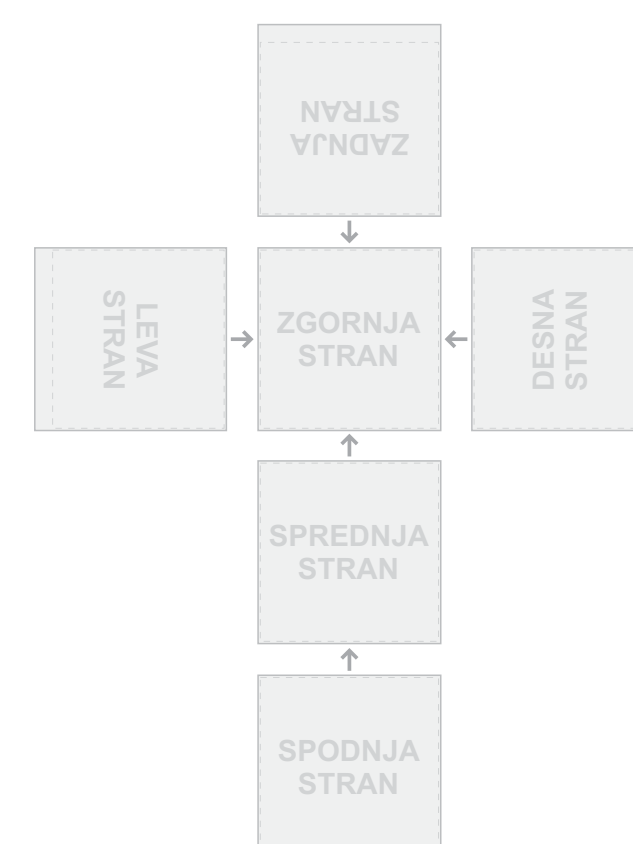

PROMOCIJSKI POLNJENI STOL - KOCKA

50x50X50 cm

ZGORNJA STRAN, SPREDNJA STRAN, SPODNJA STRAN

510x510 mm velikost grafike

varna cona

linija šivanja

Datoteka za tisk:

- vsi pomembni elementi grafike naj bodo znotraj zelene obrobe (varna cona)

Ne pozabiti odstraniti zelene in rdeče orientacijske linije iz končne postavitve grafike!

Datoteka za tisk:

- barve v CMYK
- bitmap DPI < 150
- merilo 1:1
- PDF format

Prosimo, ne obračajte grafik!