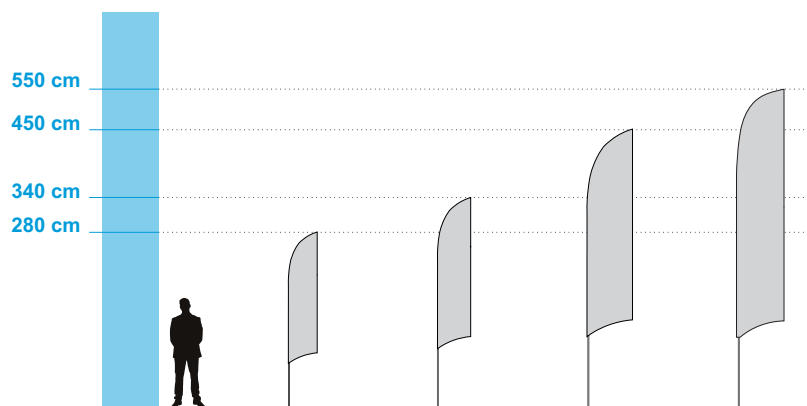

KAPLJA

VELIKOST

S
M
L

VELIKOST ZASTAVE

52x178 cm
67x206 cm
67x306 cm

VIŠINA DROGA

280 cm
340 cm
450 cm

STANDARD

VELIKOST

S
M
L
XL

VELIKOST ZASTAVE

48x201 cm
58x240 cm
68x340 cm
75x410 cm

VIŠINA DROGA

280 cm
340 cm
450 cm
550 cm

KONKAVEN

VELIKOST

S
M
L
XL

VELIKOST ZASTAVE

48x201 cm
58x240 cm
68x340 cm
75x410 cm

VIŠINA DROGA

280 cm
340 cm
450 cm
550 cm

KRIŽNI
PODSTAVEK

KOVINSKA
PLOŠČA

JEKLENA ŠPICA
ZA V ZEMLJO