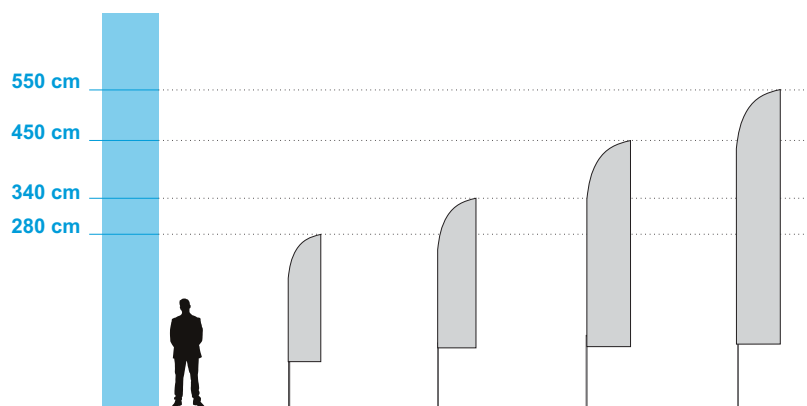

KAPLJA

VELIKOST

S
M
L

VELIKOST ZASTAVE

52x178 cm
67x206 cm
67x306 cm

VIŠINA DROGA

280 cm
340 cm
450 cm

STANDARD

VELIKOST

S
M
L
XL

VELIKOST ZASTAVE

48x201 cm
58x240 cm
68x340 cm
75x410 cm

VIŠINA DROGA

280 cm
340 cm
450 cm
550 cm

KONKAVEN

VELIKOST

S
M
L
XL

VELIKOST ZASTAVE

48x201 cm
58x240 cm
68x340 cm
75x410 cm

VIŠINA DROGA

280 cm
340 cm
450 cm
550 cm

KRIŽNI
PODSTAVEK

KOVINSKA
PLOŠČA

JEKLENA ŠPICA
ZA V ZEMLJO